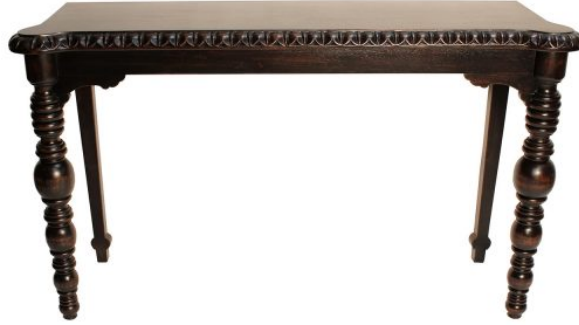

## CONSOLE ELYSEE, AFRICAN

**SKU:** XT-007-1009-AFR | **Categories:** [Consoles](#), [Living](#) |

**GALLERY IMAGES**

## **ADDITIONAL INFORMATION**

**Dimensions**

W 62 in x D 18 in x H 36 in

**Style/Function**

Transitional

**Finish**

Afrikan