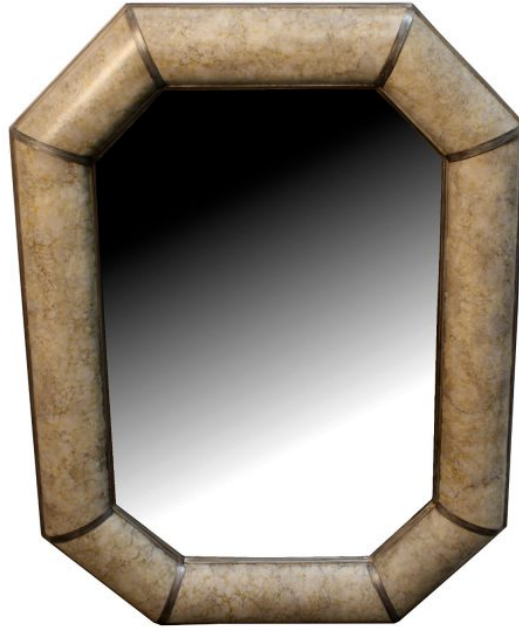

MIRROR COLUMBUS

SKU: AM-051-1701 | **Categories:** [Living](#), [Wall Décor](#) |

ADDITIONAL INFORMATION

Dimensions

W 36 in x D 5 in x H 48 in

Style/Function

Transitional