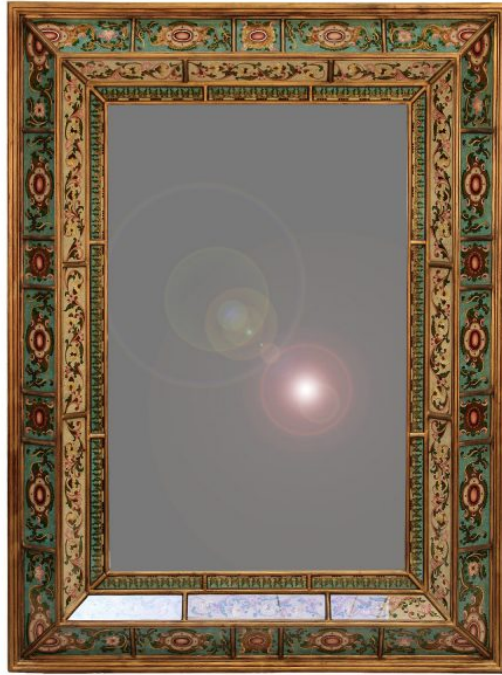

## MIRROR NAHUEL, TURQOISE

**SKU:** AM-007-1003-TUR | **Categories:** [Living](#), [Wall Décor](#) |

## ADDITIONAL INFORMATION

**Dimensions**

W 36 in x D 5 in x H 48 in

**Style/Function**

Traditional