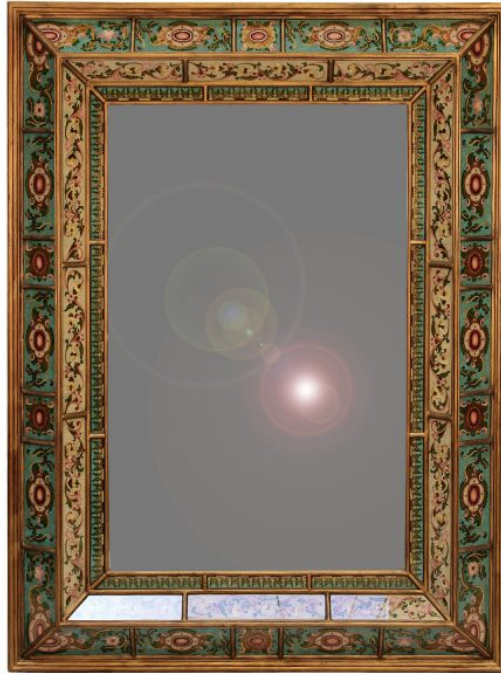

## MIRROR NAHUEL, TURQOISE

**SKU:** AM-007-1003-TUR | **Categories:** [Living](#), [Wall Décor](#) |

## ADDITIONAL INFORMATION

**Dimensions**

W 36 in x D 5 in x H 48 in

**Style/Function**

Traditional